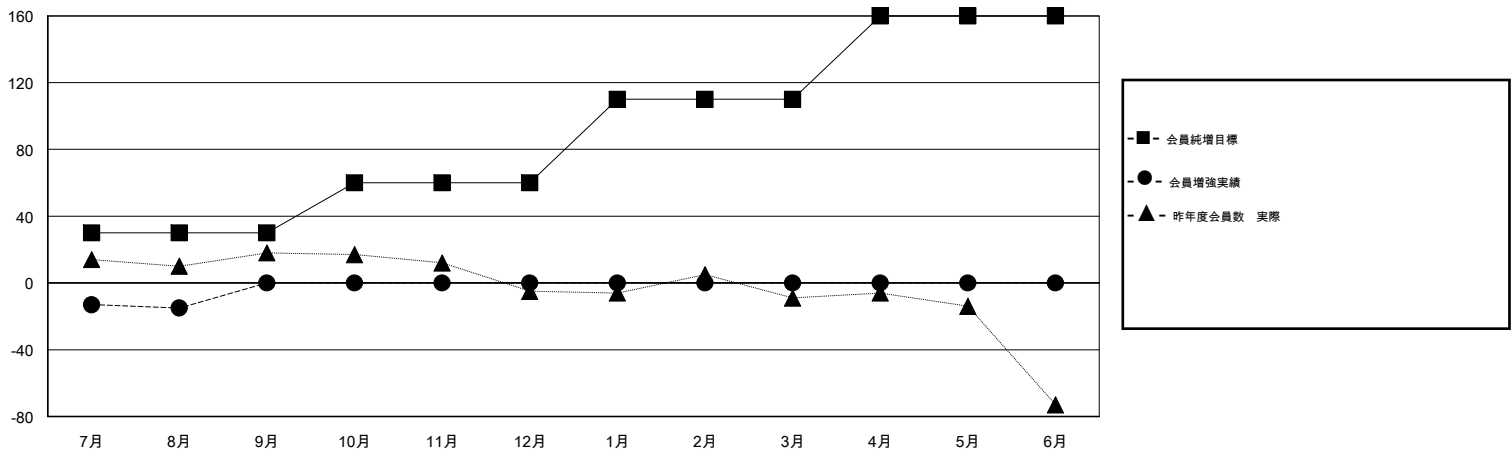

# MONTHLY MEMBERSHIP PROGRESS REPORT

District 333 D

Results as of: 8/31/2019

GMT:

地域 JAPAN

GMT会則地域

クラブ				名			
結果: 2019-2020				結果: 2019-2020			
四半期	新クラブ目標	新クラブ	解散クラブ	四半期	会員純増目標	会員増強実績	退会者(転籍を含む) 実際
7月/8月/9月	0	0	0	7月/8月/9月	30	19	34
10月/11月/12月	0	0	0	10月/11月/12月	30	0	0
1月/2月/3月	0	0	0	1月/2月/3月	50	0	0
4月/5月/6月	0	0	0	4月/5月/6月	50	0	0

新クラブ目標及び実績累計

会員目標及び実績累計

解散クラブ: 0	17 CLUBS OF 54 一名以上の新会員を登録	男女別
退会者	<a href="#">会員累計データを見るには、ここをクリック</a> <a href="#">ク</a>	男性 1,560 (73.27%)
物故会員 5		女性 569 (26.73%)
クラブ解散 0	世帯主/家族会員合計 992	
その他 29	国際会費半額の家族会員 546	
合計 34		