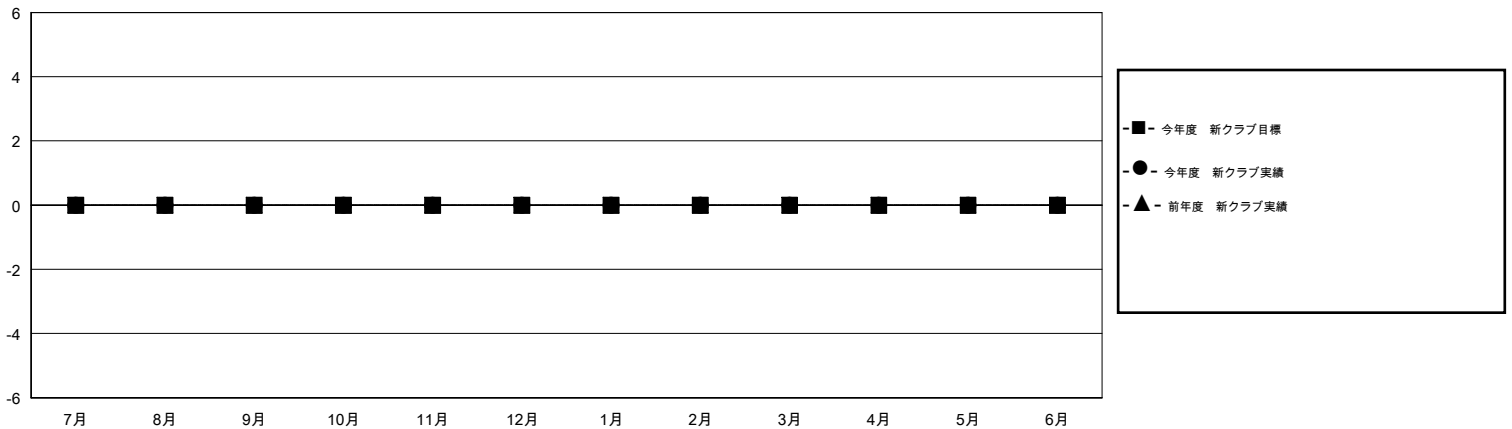

MONTHLY MEMBERSHIP PROGRESS REPORT

District 333 D

Results as of: 8/31/2019

GMT:

地域 JAPAN

GMT会則地域

クラブ				名			
結果: 2019-2020				結果: 2019-2020			
四半期	新クラブ目標	新クラブ	解散クラブ	四半期	会員純増目標	会員増強実績	退会者(転籍を含む) 実際
7月/8月/9月	0	0	0	7月/8月/9月	30	19	34
10月/11月/12月	0	0	0	10月/11月/12月	30	0	0
1月/2月/3月	0	0	0	1月/2月/3月	50	0	0
4月/5月/6月	0	0	0	4月/5月/6月	50	0	0

新クラブ目標及び実績累計